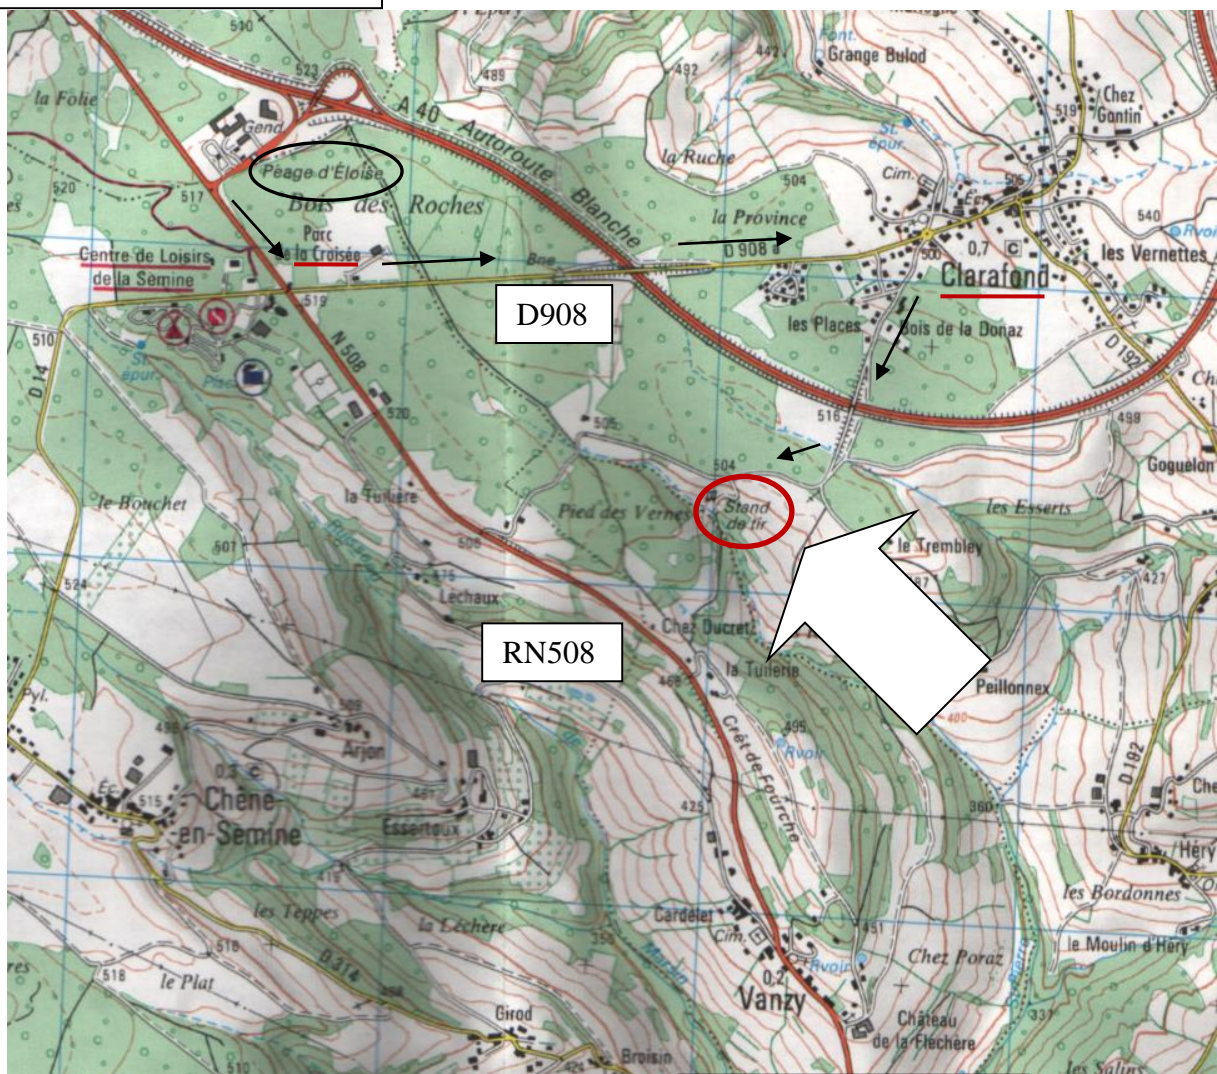

PLAN D'ACCES DU TIR SPORTIF DE LA SEMINE

Direction Bellegarde N508

Direction Frangy N508

Sur la RN 508 (section Annecy - Bellegarde-sur-Valserine), suivre direction Clarafond au « Parc de la Croisée », prendre la route D908 en passant sur l'autoroute A40. Ensuite dans Clarafond, tourner au rond-point à droite afin de repasser sur l'autoroute A40, prendre à droite de la croix de pierre et de rejoindre le stand de tir qui sera sur la gauche en contre bas de la voie communale.

GPS : 46.05575, 5.8829

46°03'20.7"N 5°52'58.4"E